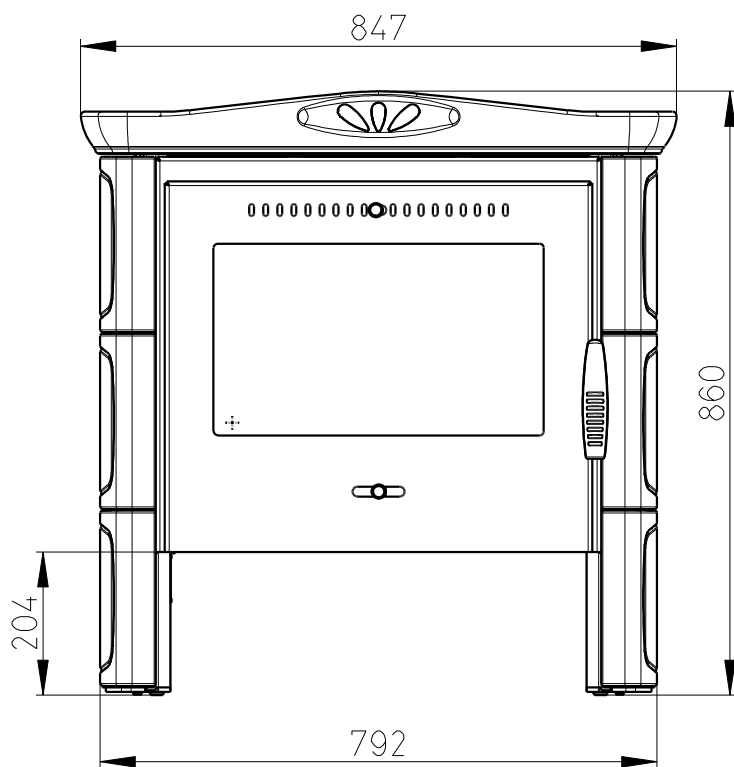

Rozmery v mm, Maße in mm

ALTEA - KERAMIKA - 136 D

141 kg

Sekundarni vzduch
Sekundarluft
Secondary air

Primarni vzduch
Primarluft
Primary air