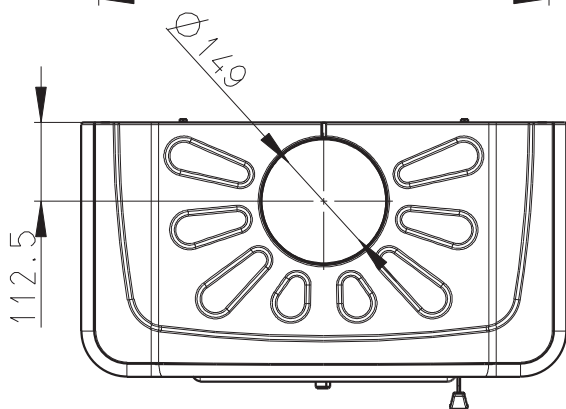

Rozmery v mm, Maße in mm

GERONA - KERAMIKA - 136 A

133 kg

Sekundarni vzduch
Sekundär luft

Primarni vzduch
Primär luft