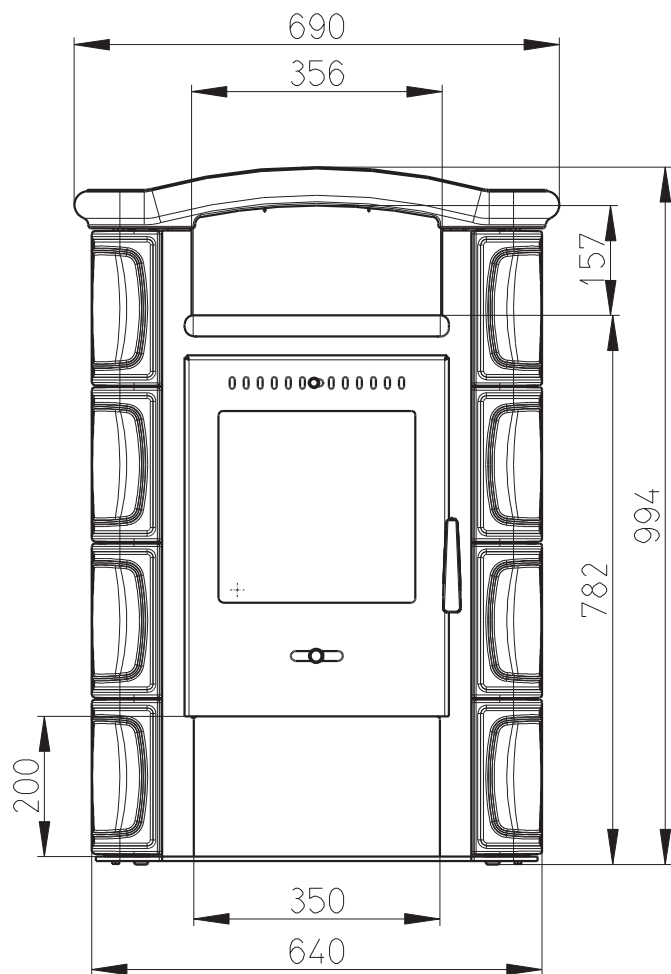

Rozmery v mm, Maße in mm

GERONA - KERAMIKA - 136 A

133 kg

Sekundarni vzduch
Sekundär luft

Primarni vzduch
Primär luft