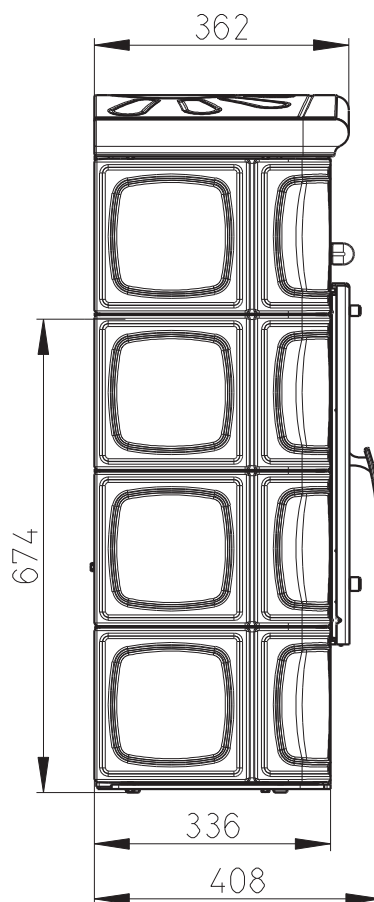

Rozmery v mm, Maße in mm

GERONA - KERAMIKA - 136 A

133 kg

Sekundarni vzduch
Sekundär luft

Primarni vzduch
Primär luft